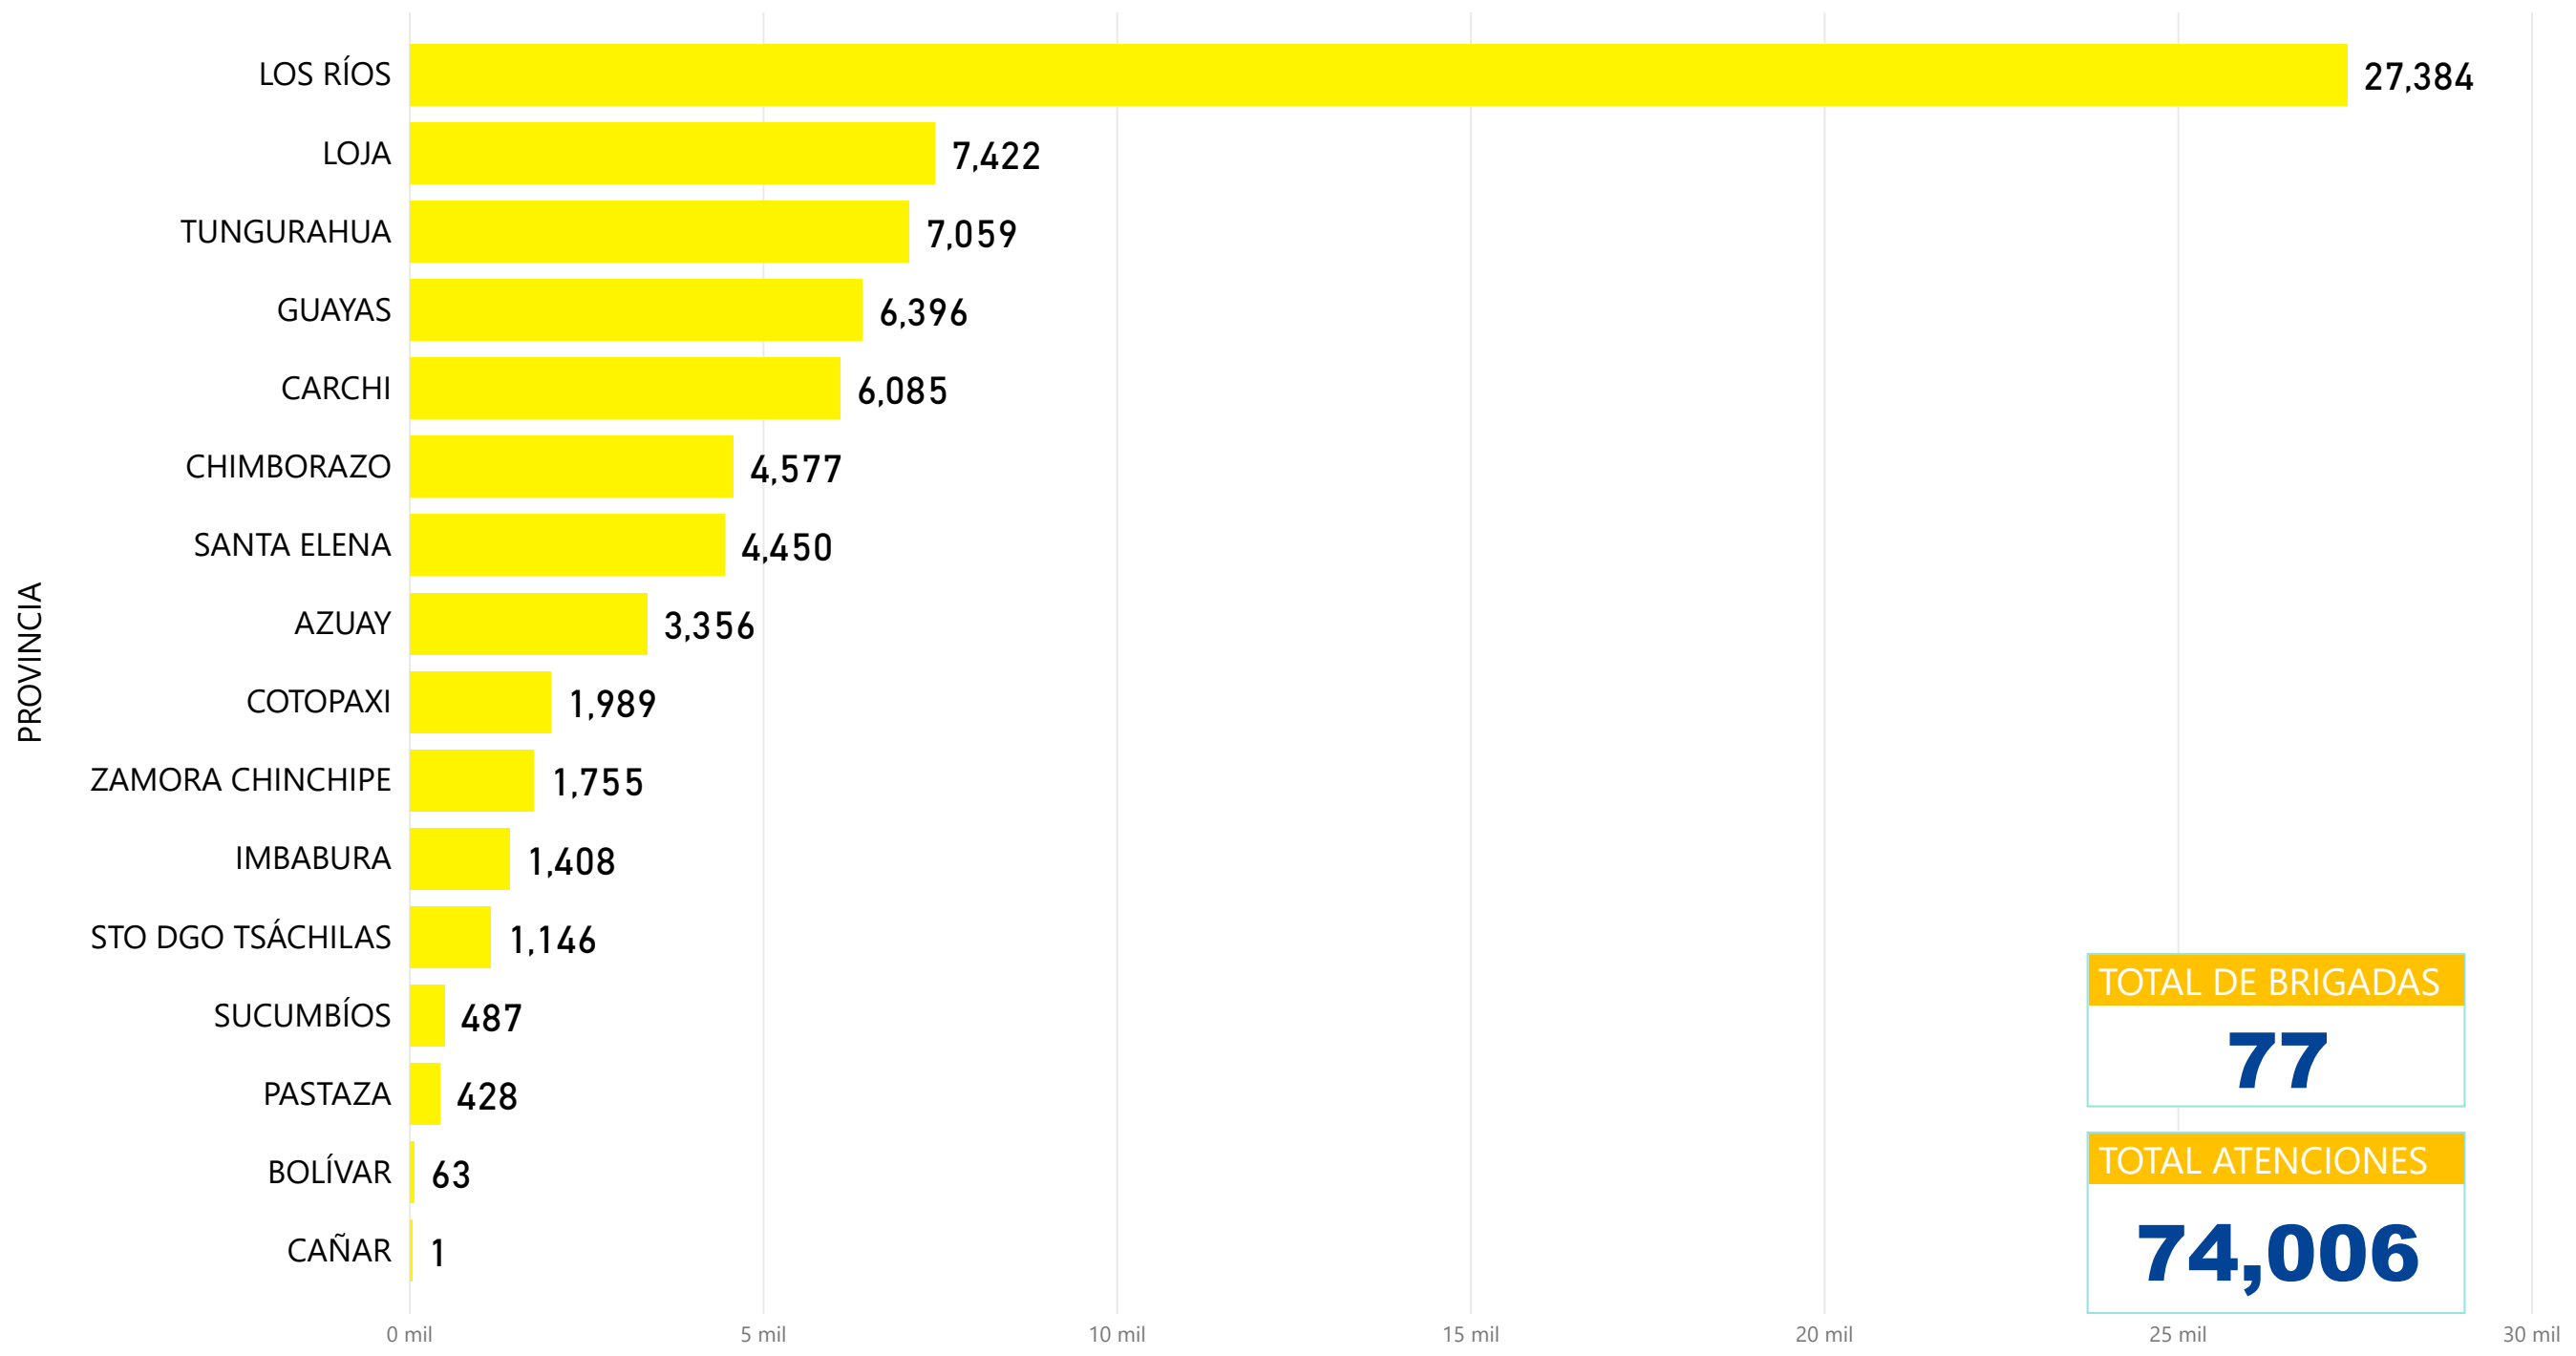

gabinete ● ANTES ● DESPUES

TOTAL DE BRIGADAS

709

TOTAL ATENCIONES

581,353

ATENCIONES POR PROVINCIA

ATENCIONES POR PROVINCIA: DEL 14 AL 21 DE FEB. 2020

NÚMERO DE BRIGADAS POR PROVINCIA: DEL 14 AL 21 DE FEB. 2020

NÚMERO DE BRIGADAS

PROVINCIA	ANTES	DESPUES	Total
AZUAY	26	2	28
BOLÍVAR	27	1	28
CAÑAR	30	1	31
CARCHI	15	3	18
CHIMBORAZO	20	2	22
COTOPAXI	29	3	32
EL ORO	18		18
ESMERALDAS	12		12
GALAPAGOS	4		4
GUAYAS	200	26	226
IMBABURA	32	1	33
LOJA	18	7	25
LOS RÍOS	16	17	33
MANABI	9		9
MORONA SANTIAGO	36		36
NAPO	7		7
ORELLANA	5		5
PASTAZA	12	1	13
PICHINCHA	13		13
SANTA ELENA	25	5	30
STO DGO TSÁCHILAS	12	1	13
SUCUMBÍOS	11	2	13
TUNGURAHUA	40	3	43
ZAMORA CHINCHIPE	15	2	17
Total	632	77	709

ATENCIONES POR PROVINCIA

PROVINCIA	ANTES	DESPUES	Total
AZUAY	56,572	3,356	59,928
BOLÍVAR	4,910	63	4,973
CAÑAR	34,888	1	34,889
CARCHI	15,243	6,085	21,328
CHIMBORAZO	26,320	4,577	30,897
COTOPAXI	39,577	1,989	41,566
EL ORO	16,456		16,456
ESMERALDAS	33,002		33,002
GALAPAGOS	95		95
GUAYAS	45,786	6,396	52,182
IMBABURA	29,151	1,408	30,559
LOJA	19,615	7,422	27,037
LOS RÍOS	25,806	27,384	53,190
MANABI	16,816		16,816
MORONA SANTIAGO	32,534		32,534
NAPO	1,280		1,280
ORELLANA	3,830		3,830
PASTAZA	5,506	428	5,934
PICHINCHA	15,463		15,463
SANTA ELENA	16,594	4,450	21,044
STO DGO TSÁCHILAS	19,988	1,146	21,134
SUCUMBÍOS	3,546	487	4,033
TUNGURAHUA	37,727	7,059	44,786
ZAMORA CHINCHIPE	6,642	1,755	8,397
Total	507,347	74,006	581,353

TOTAL DE BRIGADAS

709

TOTAL ATENCIONES

581,353