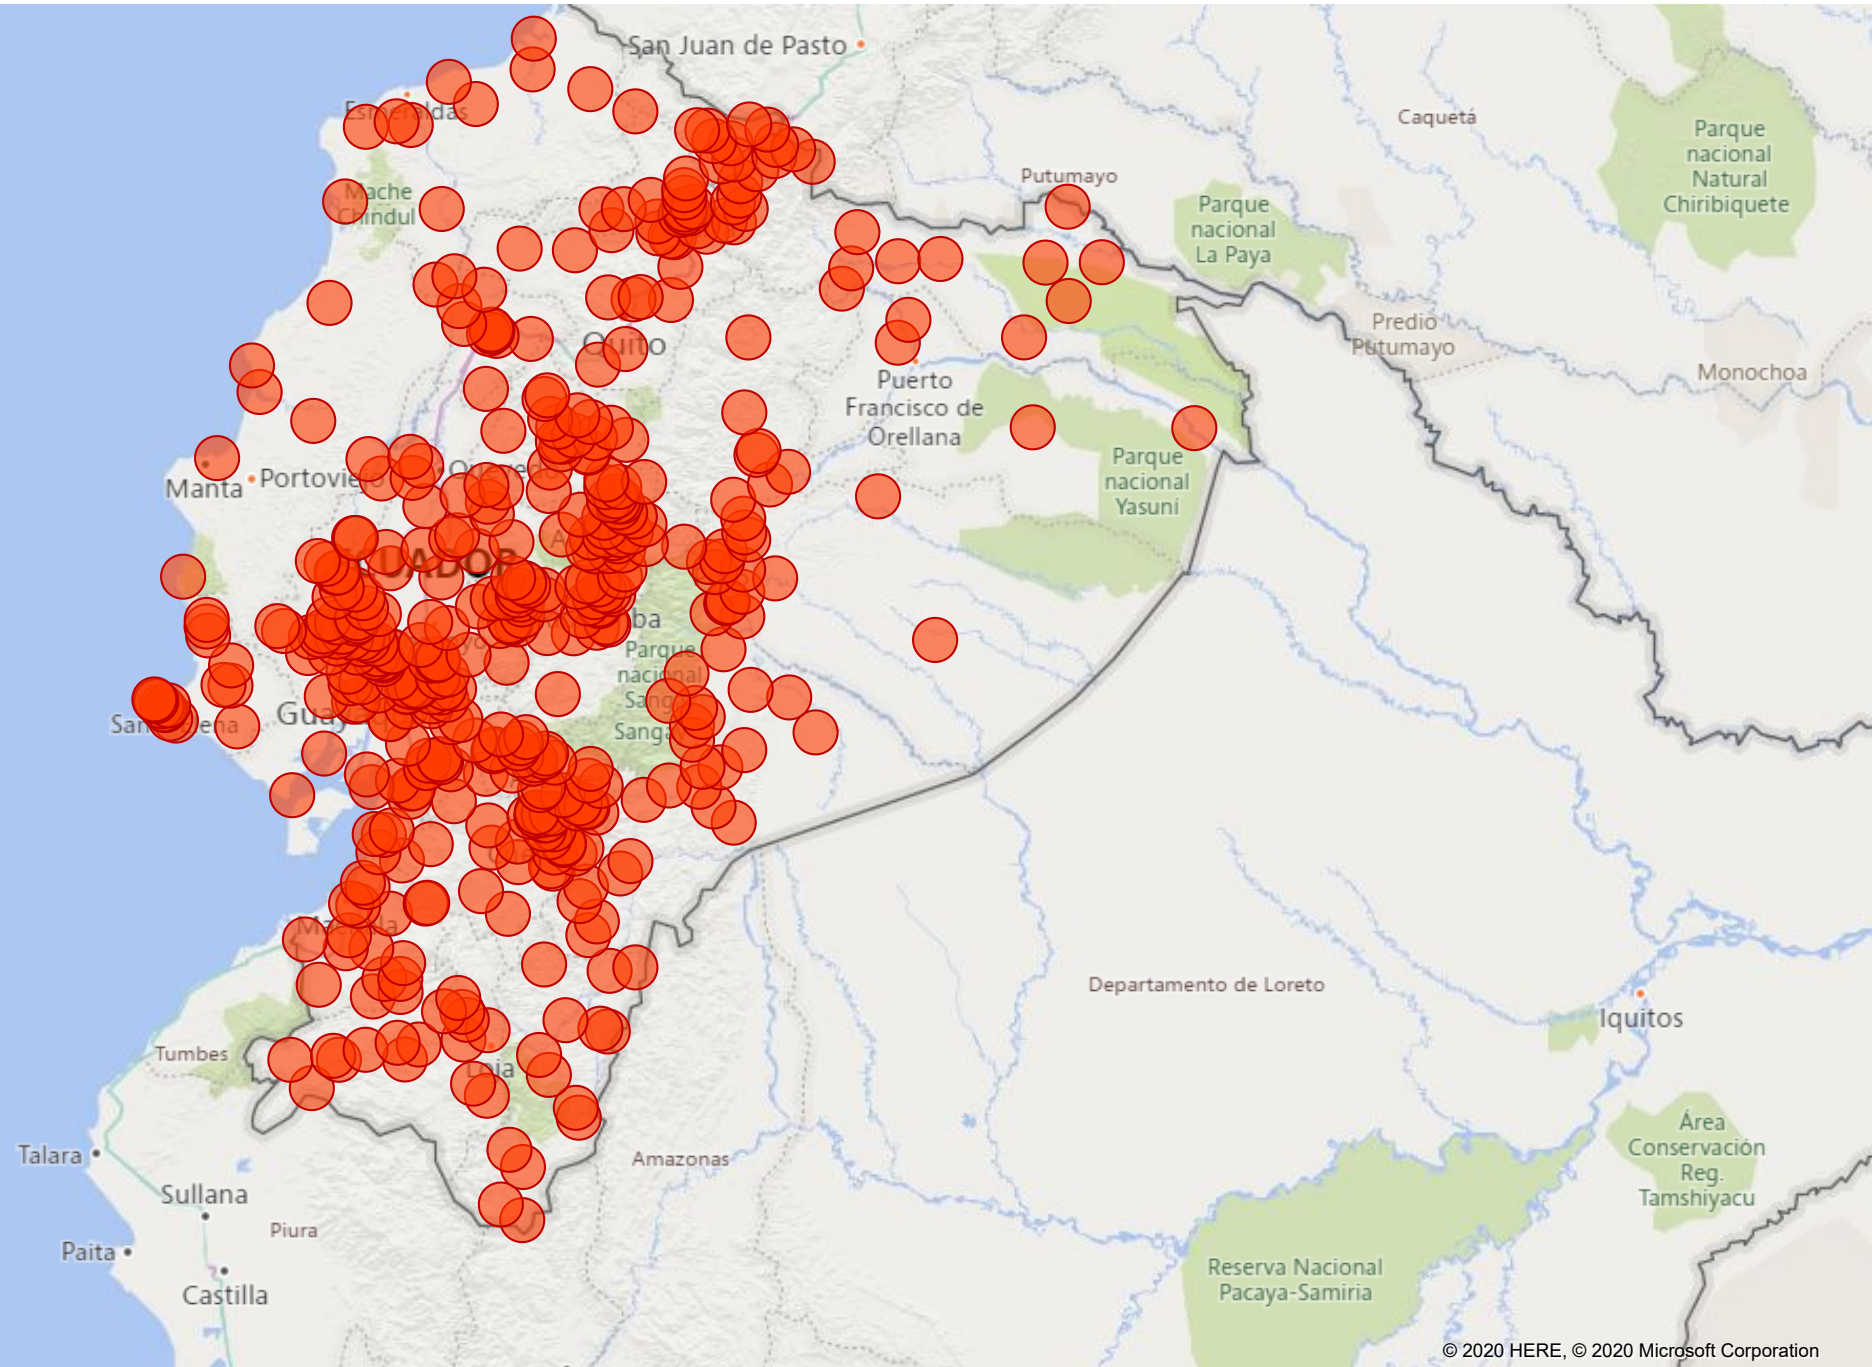

BRIGADAS TODA UNA VIDA: ANTES DEL 13 DE FEB. 2020

gabinete ● ANTES

TOTAL DE BRIGADAS
632

TOTAL ATENCIONES
507,347