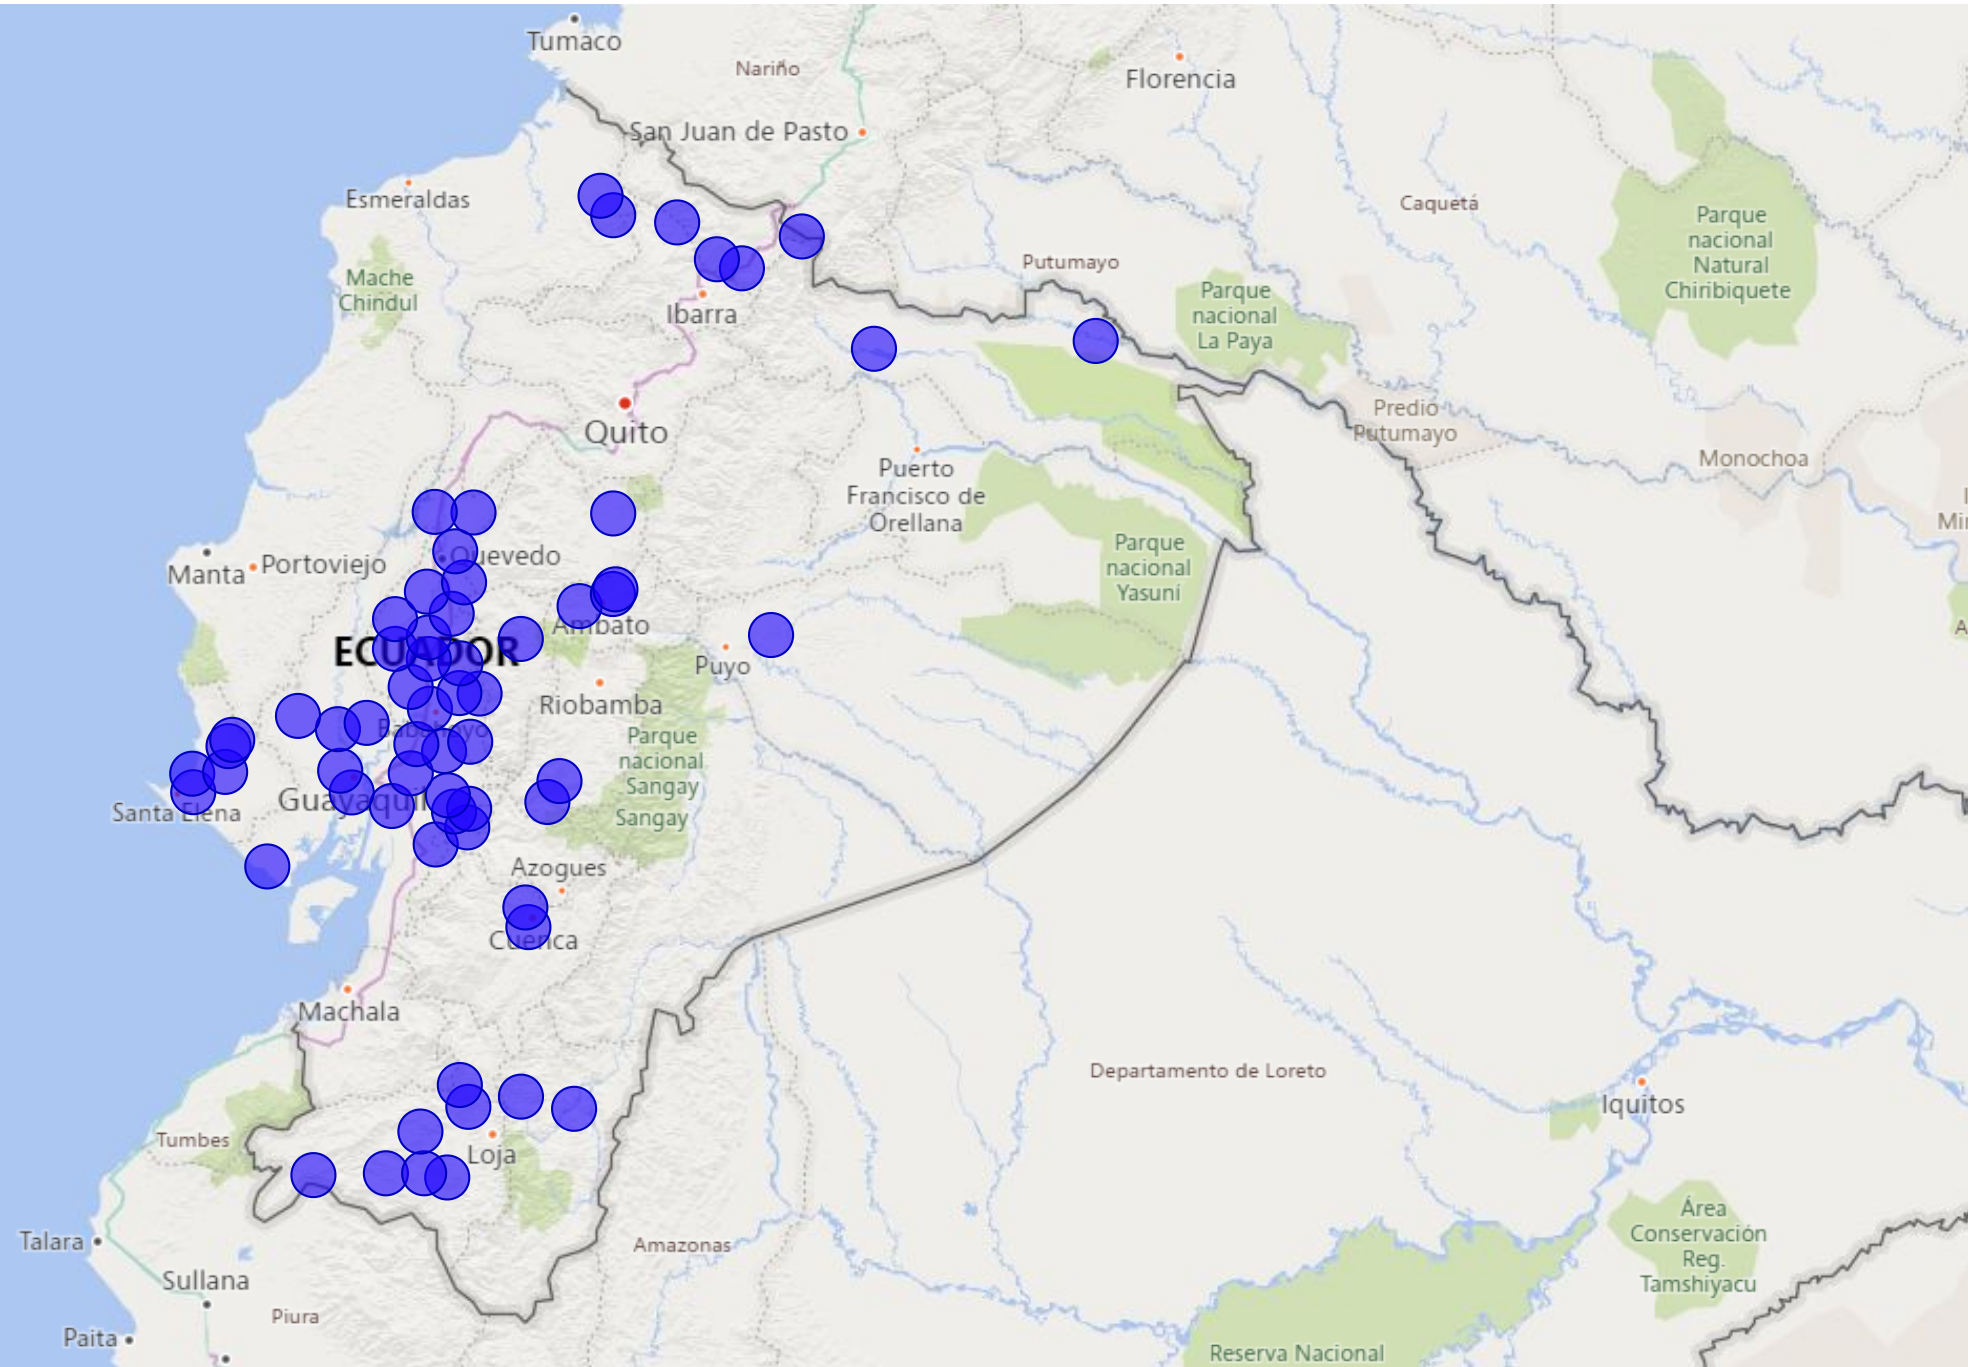

gabinete ● ANTES

TOTAL DE BRIGADAS
632

TOTAL ATENCIONES
507,347

BRIGADAS REALIZADAS TODA UNA VIDA: DEL 14 AL 21 FEB. 2020

gabinete ● DESPUES

TOTAL DE BRIGADAS
77

TOTAL ATENCIONES
74,006

BRIGADAS TODA UNA VIDA: A LA FECHA 21 DE FEB. 2020

gabinete ● ANTES ● DESPUES

TOTAL DE BRIGADAS

709

TOTAL ATENCIONES

581,353

ATENCIONES POR PROVINCIA

ATENCIONES POR PROVINCIA: DEL 14 AL 21 DE FEB. 2020

NÚMERO DE BRIGADAS POR PROVINCIA: DEL 14 AL 21 DE FEB. 2020

NÚMERO DE BRIGADAS

PROVINCIA	ANTES	DESPUES	Total
AZUAY	26	2	28
BOLÍVAR	27	1	28
CAÑAR	30	1	31
CARCHI	15	3	18
CHIMBORAZO	20	2	22
COTOPAXI	29	3	32
EL ORO	18		18
ESMERALDAS	12		12
GALAPAGOS	4		4
GUAYAS	200	26	226
IMBABURA	32	1	33
LOJA	18	7	25
LOS RÍOS	16	17	33
MANABI	9		9
MORONA SANTIAGO	36		36
NAPO	7		7
ORELLANA	5		5
PASTAZA	12	1	13
PICHINCHA	13		13
SANTA ELENA	25	5	30
STO DGO TSÁCHILAS	12	1	13
SUCUMBÍOS	11	2	13
TUNGURAHUA	40	3	43
ZAMORA CHINCHIPE	15	2	17
Total	632	77	709

ATENCIONES POR PROVINCIA

PROVINCIA	ANTES	DESPUES	Total
AZUAY	56,572	3,356	59,928
BOLÍVAR	4,910	63	4,973
CAÑAR	34,888	1	34,889
CARCHI	15,243	6,085	21,328
CHIMBORAZO	26,320	4,577	30,897
COTOPAXI	39,577	1,989	41,566
EL ORO	16,456		16,456
ESMERALDAS	33,002		33,002
GALAPAGOS	95		95
GUAYAS	45,786	6,396	52,182
IMBABURA	29,151	1,408	30,559
LOJA	19,615	7,422	27,037
LOS RÍOS	25,806	27,384	53,190
MANABI	16,816		16,816
MORONA SANTIAGO	32,534		32,534
NAPO	1,280		1,280
ORELLANA	3,830		3,830
PASTAZA	5,506	428	5,934
PICHINCHA	15,463		15,463
SANTA ELENA	16,594	4,450	21,044
STO DGO TSÁCHILAS	19,988	1,146	21,134
SUCUMBÍOS	3,546	487	4,033
TUNGURAHUA	37,727	7,059	44,786
ZAMORA CHINCHIPE	6,642	1,755	8,397
Total	507,347	74,006	581,353