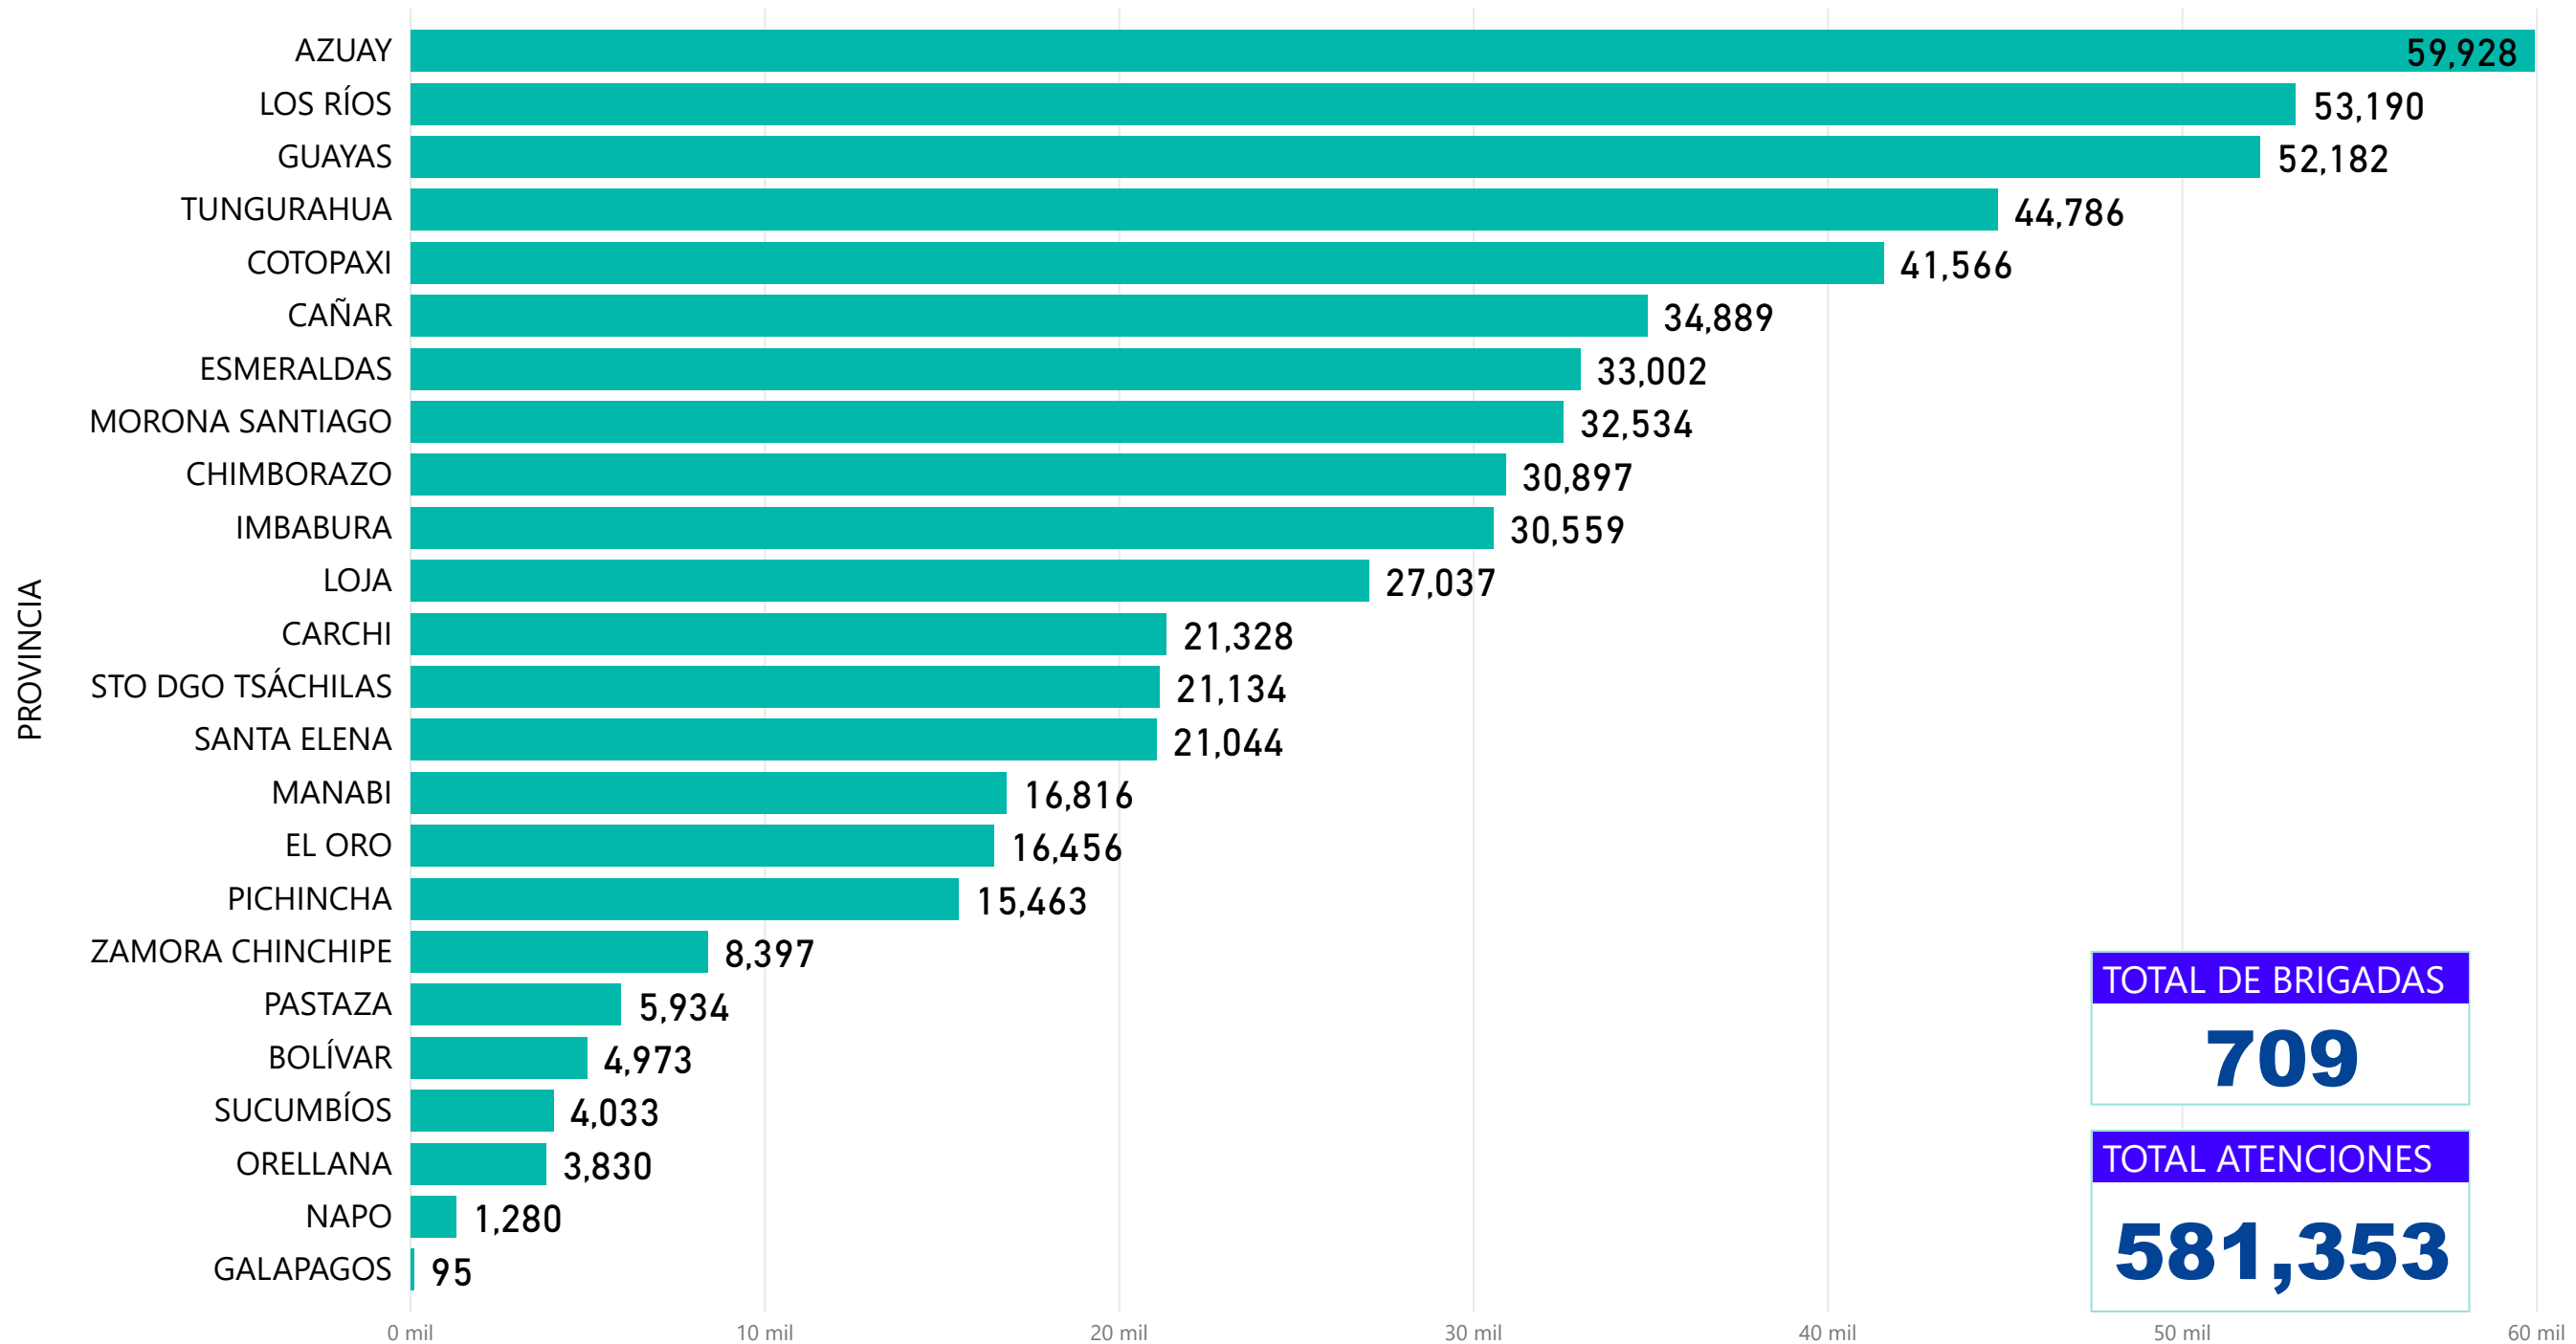

**BRIGADAS
TODA UNA VIDA**

Lenín

ACUMULADO DE BRIGADAS A LA FECHA

TOTAL DE BRIGADAS	TOTAL DE ATENCIONES
709	581,353

TOTAL DE PROVINCIAS
24

TOTAL DE CANTONES
180

TOTAL DE PARROQUIAS
490

BRIGADAS TODA UNA VIDA: ANTES DEL 13 DE FEB. 2020

gabinete ● ANTES

TOTAL DE BRIGADAS
632

TOTAL ATENCIONES
507,347

BRIGADAS REALIZADAS TODA UNA VIDA: DEL 14 AL 21 FEB. 2020

gabinete ● DESPUES

TOTAL DE BRIGADAS
77

TOTAL ATENCIONES
74,006

BRIGADAS TODA UNA VIDA: A LA FECHA 21 DE FEB. 2020

gabinete ● ANTES ● DESPUES

TOTAL DE BRIGADAS

709

TOTAL ATENCIONES

581,353

ATENCIONES POR PROVINCIA

ATENCIONES POR PROVINCIA: DEL 14 AL 21 DE FEB. 2020

NÚMERO DE BRIGADAS POR PROVINCIA: DEL 14 AL 21 DE FEB. 2020

NÚMERO DE BRIGADAS

PROVINCIA	ANTES	DESPUES	Total
AZUAY	26	2	28
BOLÍVAR	27	1	28
CAÑAR	30	1	31
CARCHI	15	3	18
CHIMBORAZO	20	2	22
COTOPAXI	29	3	32
EL ORO	18		18
ESMERALDAS	12		12
GALAPAGOS	4		4
GUAYAS	200	26	226
IMBABURA	32	1	33
LOJA	18	7	25
LOS RÍOS	16	17	33
MANABI	9		9
MORONA SANTIAGO	36		36
NAPO	7		7
ORELLANA	5		5
PASTAZA	12	1	13
PICHINCHA	13		13
SANTA ELENA	25	5	30
STO DGO TSÁCHILAS	12	1	13
SUCUMBÍOS	11	2	13
TUNGURAHUA	40	3	43
ZAMORA CHINCHIPE	15	2	17
Total	632	77	709