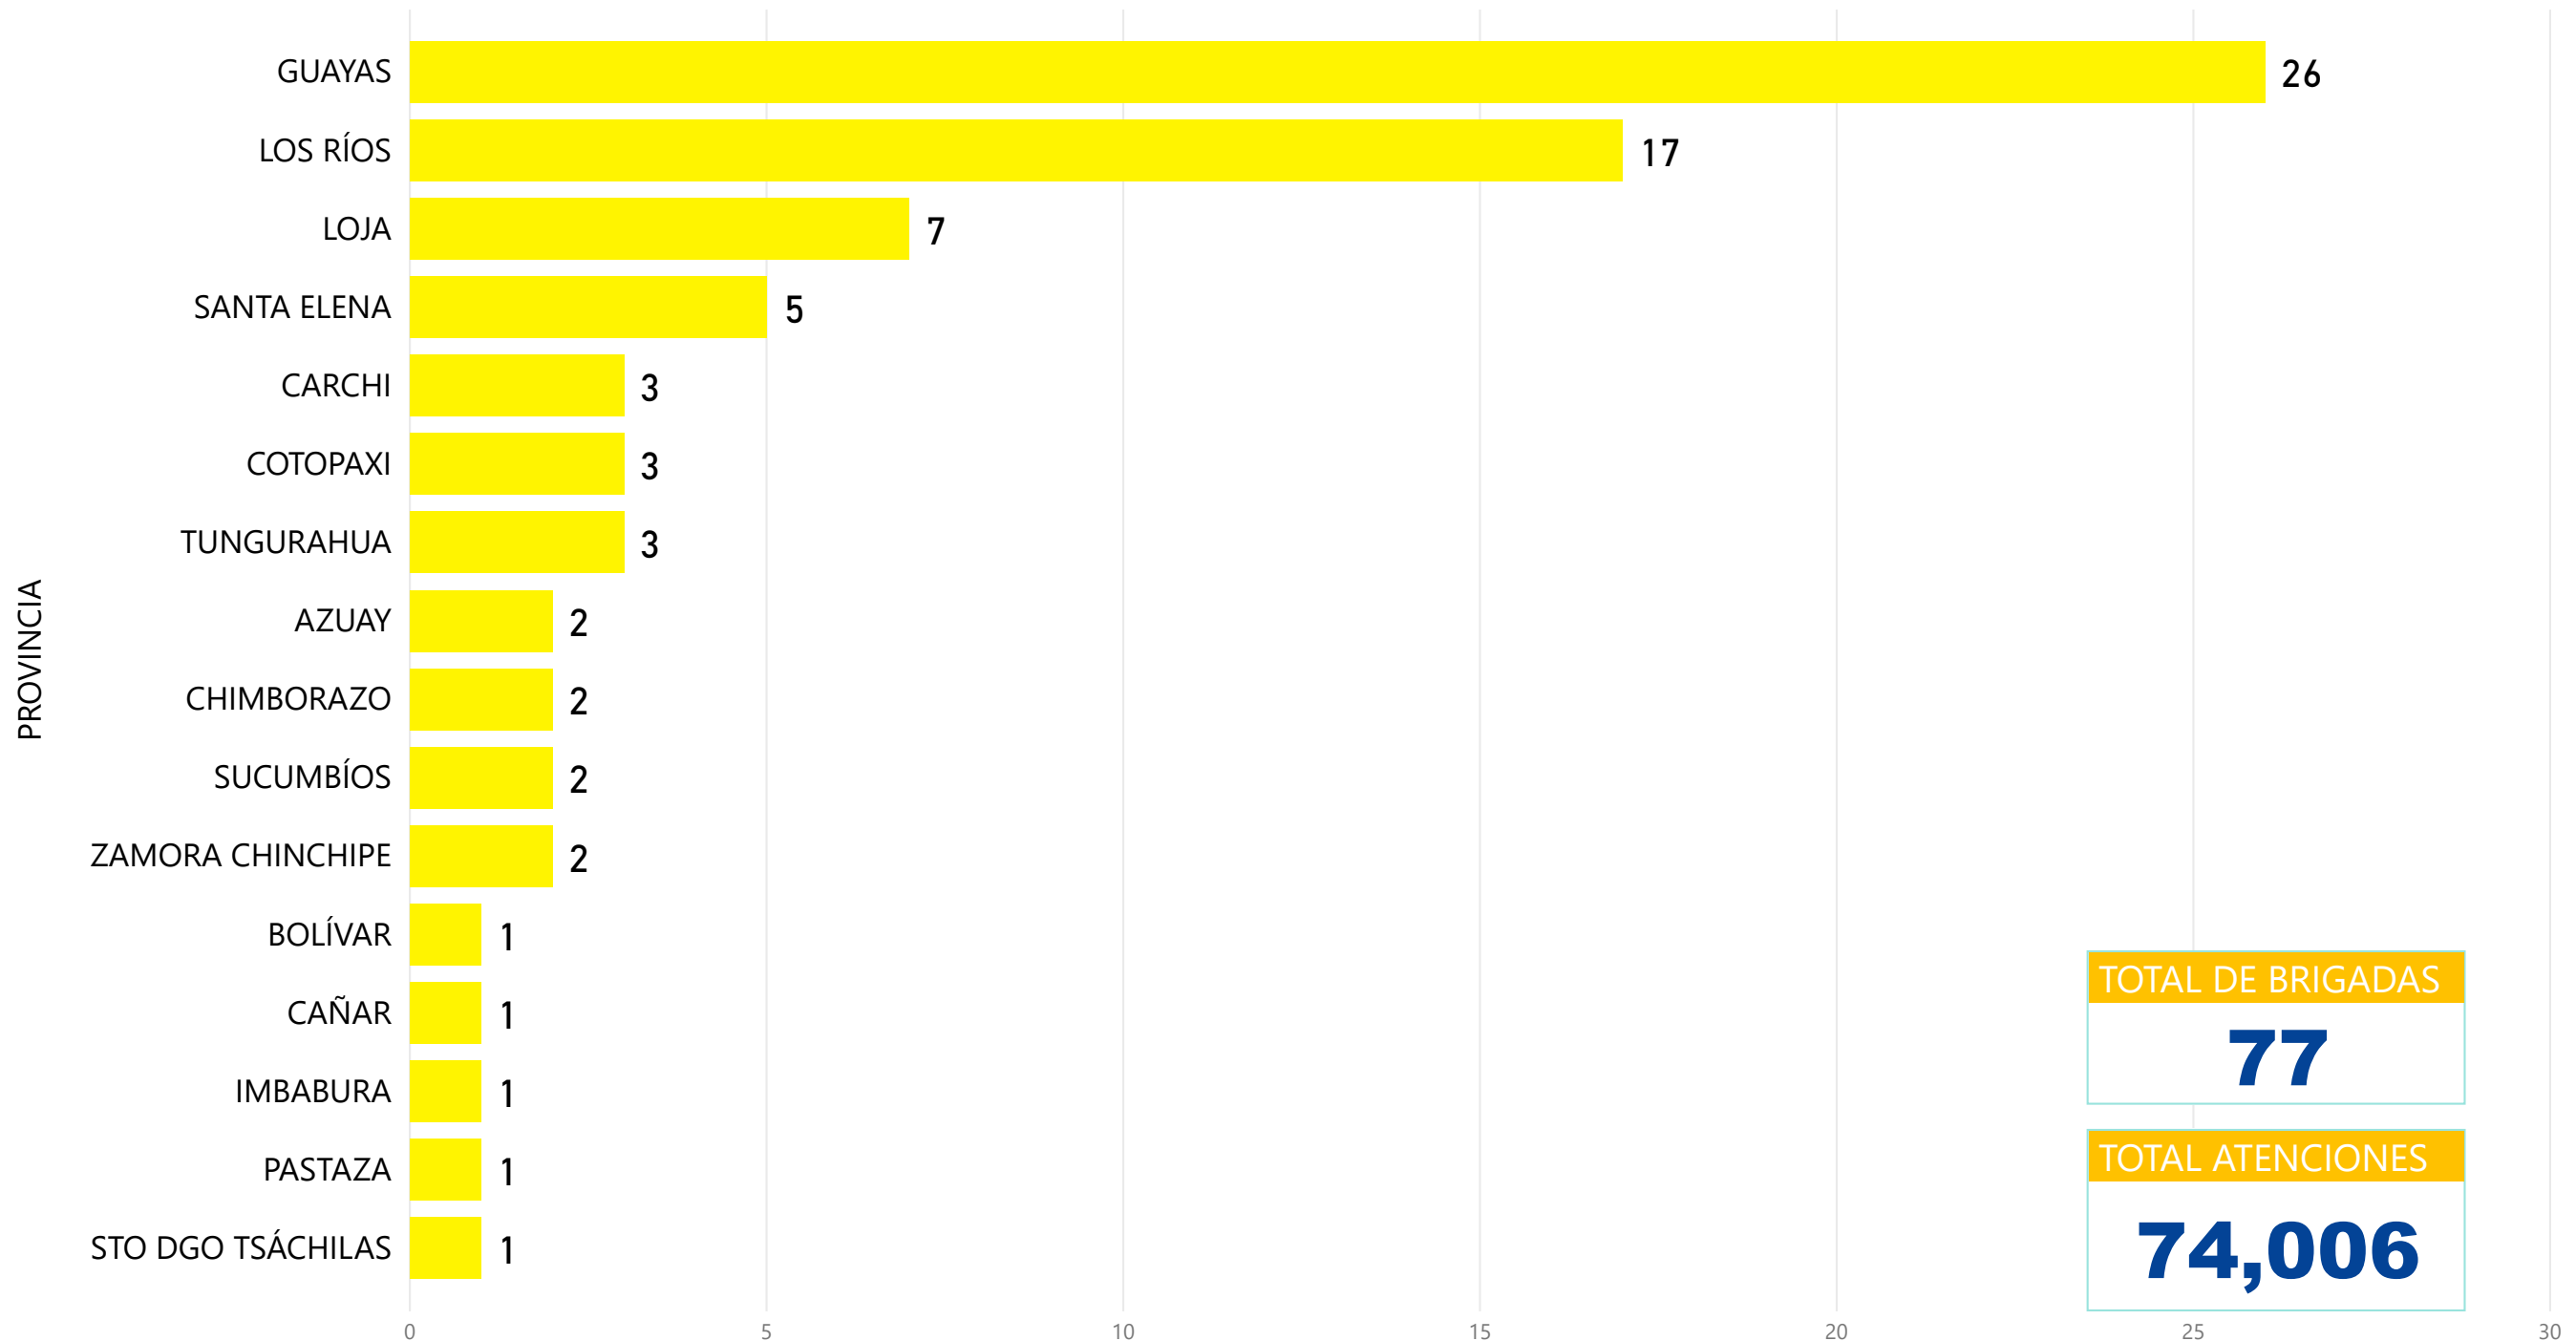

gabinete ● ANTES ● DESPUES

TOTAL DE BRIGADAS

709

TOTAL ATENCIONES

581,353

ATENCIONES POR PROVINCIA

ATENCIONES POR PROVINCIA: DEL 14 AL 21 DE FEB. 2020

NÚMERO DE BRIGADAS POR PROVINCIA: DEL 14 AL 21 DE FEB. 2020

NÚMERO DE BRIGADAS

PROVINCIA	ANTES	DESPUES	Total
AZUAY	26	2	28
BOLÍVAR	27	1	28
CAÑAR	30	1	31
CARCHI	15	3	18
CHIMBORAZO	20	2	22
COTOPAXI	29	3	32
EL ORO	18		18
ESMERALDAS	12		12
GALAPAGOS	4		4
GUAYAS	200	26	226
IMBABURA	32	1	33
LOJA	18	7	25
LOS RÍOS	16	17	33
MANABI	9		9
MORONA SANTIAGO	36		36
NAPO	7		7
ORELLANA	5		5
PASTAZA	12	1	13
PICHINCHA	13		13
SANTA ELENA	25	5	30
STO DGO TSÁCHILAS	12	1	13
SUCUMBÍOS	11	2	13
TUNGURAHUA	40	3	43
ZAMORA CHINCHIPE	15	2	17
Total	632	77	709

ATENCIONES POR PROVINCIA

PROVINCIA	ANTES	DESPUES	Total
AZUAY	56,572	3,356	59,928
BOLÍVAR	4,910	63	4,973
CAÑAR	34,888	1	34,889
CARCHI	15,243	6,085	21,328
CHIMBORAZO	26,320	4,577	30,897
COTOPAXI	39,577	1,989	41,566
EL ORO	16,456		16,456
ESMERALDAS	33,002		33,002
GALAPAGOS	95		95
GUAYAS	45,786	6,396	52,182
IMBABURA	29,151	1,408	30,559
LOJA	19,615	7,422	27,037
LOS RÍOS	25,806	27,384	53,190
MANABI	16,816		16,816
MORONA SANTIAGO	32,534		32,534
NAPO	1,280		1,280
ORELLANA	3,830		3,830
PASTAZA	5,506	428	5,934
PICHINCHA	15,463		15,463
SANTA ELENA	16,594	4,450	21,044
STO DGO TSÁCHILAS	19,988	1,146	21,134
SUCUMBÍOS	3,546	487	4,033
TUNGURAHUA	37,727	7,059	44,786
ZAMORA CHINCHIPE	6,642	1,755	8,397
Total	507,347	74,006	581,353

TOTAL DE BRIGADAS

709

TOTAL ATENCIONES

581,353