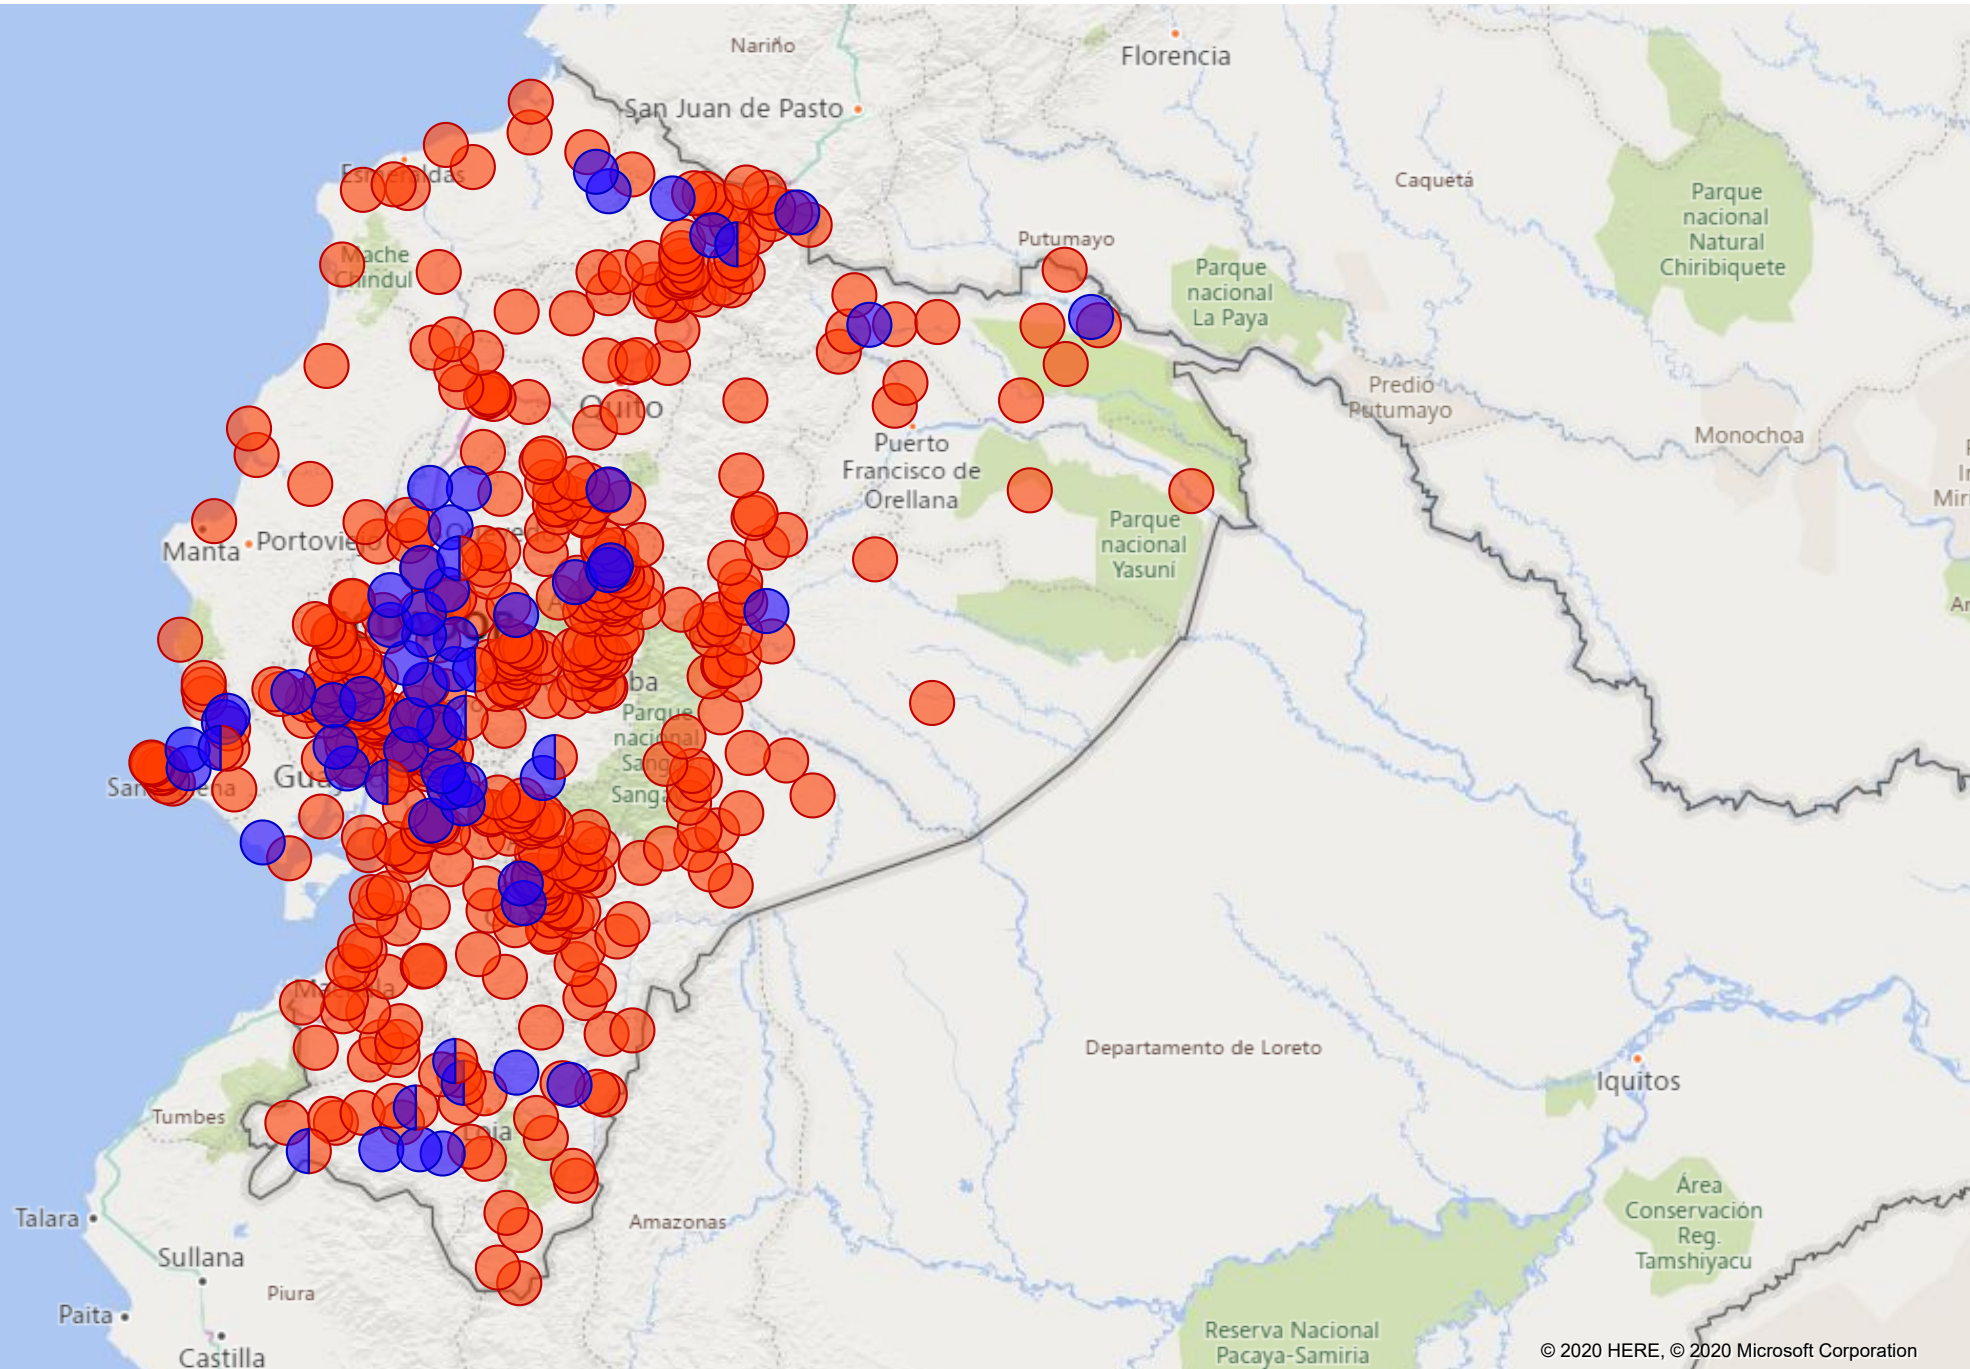

gabinete ● ANTES

TOTAL DE BRIGADAS
632

TOTAL ATENCIONES
507,347

BRIGADAS REALIZADAS TODA UNA VIDA: DEL 14 AL 21 FEB. 2020

gabinete ● DESPUES

TOTAL DE BRIGADAS
77

TOTAL ATENCIONES
74,006

BRIGADAS TODA UNA VIDA: A LA FECHA 21 DE FEB. 2020

gabinete ● ANTES ● DESPUES

TOTAL DE BRIGADAS

709

TOTAL ATENCIONES

581,353

ATENCIONES POR PROVINCIA

ATENCIONES POR PROVINCIA: DEL 14 AL 21 DE FEB. 2020

NÚMERO DE BRIGADAS POR PROVINCIA: DEL 14 AL 21 DE FEB. 2020

NÚMERO DE BRIGADAS

PROVINCIA	ANTES	DESPUES	Total
AZUAY	26	2	28
BOLÍVAR	27	1	28
CAÑAR	30	1	31
CARCHI	15	3	18
CHIMBORAZO	20	2	22
COTOPAXI	29	3	32
EL ORO	18		18
ESMERALDAS	12		12
GALAPAGOS	4		4
GUAYAS	200	26	226
IMBABURA	32	1	33
LOJA	18	7	25
LOS RÍOS	16	17	33
MANABI	9		9
MORONA SANTIAGO	36		36
NAPO	7		7
ORELLANA	5		5
PASTAZA	12	1	13
PICHINCHA	13		13
SANTA ELENA	25	5	30
STO DGO TSÁCHILAS	12	1	13
SUCUMBÍOS	11	2	13
TUNGURAHUA	40	3	43
ZAMORA CHINCHIPE	15	2	17
Total	632	77	709

ATENCIONES POR PROVINCIA

PROVINCIA	ANTES	DESPUES	Total
AZUAY	56,572	3,356	59,928
BOLÍVAR	4,910	63	4,973
CAÑAR	34,888	1	34,889
CARCHI	15,243	6,085	21,328
CHIMBORAZO	26,320	4,577	30,897
COTOPAXI	39,577	1,989	41,566
EL ORO	16,456		16,456
ESMERALDAS	33,002		33,002
GALAPAGOS	95		95
GUAYAS	45,786	6,396	52,182
IMBABURA	29,151	1,408	30,559
LOJA	19,615	7,422	27,037
LOS RÍOS	25,806	27,384	53,190
MANABI	16,816		16,816
MORONA SANTIAGO	32,534		32,534
NAPO	1,280		1,280
ORELLANA	3,830		3,830
PASTAZA	5,506	428	5,934
PICHINCHA	15,463		15,463
SANTA ELENA	16,594	4,450	21,044
STO DGO TSÁCHILAS	19,988	1,146	21,134
SUCUMBÍOS	3,546	487	4,033
TUNGURAHUA	37,727	7,059	44,786
ZAMORA CHINCHIPE	6,642	1,755	8,397
Total	507,347	74,006	581,353